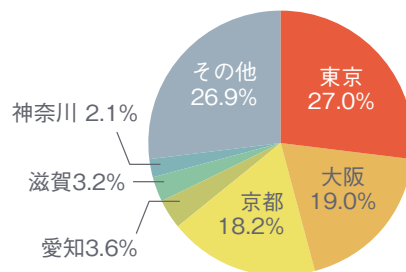

## Leaf KYOTOユーザープロフィール

(Google Analytics及びLeaf KYOTO会員属性より当社調べ)

[性別]

[年齢]

[居住地]

[職業]

[閲覧環境]

[LINE公式アカウント友だち地域]