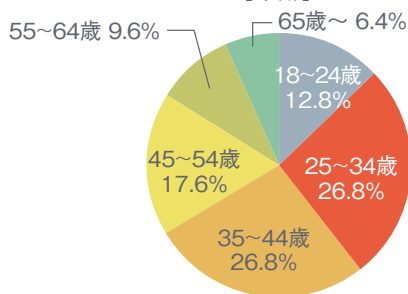

## Leaf KYOTO サイトプロフィール

(2024年11月現在)

- 月間PV数 …… 210万PV
- 月間ユニークユーザー数 …… 84万人
- Facebookフォロワー数 …… 19,000人
- Instagramフォロワー数 …… 69,600人
- X(旧Twitter)フォロワー数 …… 11,900人
- Threadsフォロワー数 …… 15,000人
- LINE公式アカウント友だち数 …… 20,200人
- YouTubeチャンネル登録者数 …… 13,600人

(Leaf サポーター 149,300人)

## Leaf KYOTOユーザープロフィール

(Google Analytics及びLeaf KYOTO会員属性より当社調べ)

[性別]

[年齢]

[居住地]

[職業]

[閲覧環境]

[LINE公式アカウント友だち地域]