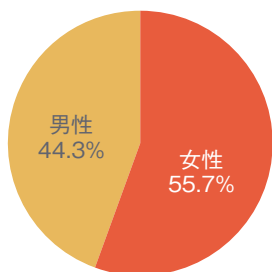

## Leaf KYOTO サイトプロフィール

(2024年11月現在)

- 月間PV数 …… 210万PV
- 月間ユニークユーザー数 …… 84万人
- Facebookフォロワー数 …… 19,000人
- Instagramフォロワー数 …… 69,600人
- X(旧Twitter)フォロワー数 …… 11,900人
- Threadsフォロワー数 …… 15,000人
- LINE公式アカウント友だち数 …… 20,200人
- YouTubeチャンネル登録者数 …… 13,600人

## Leaf KYOTOユーザープロフィール

(Google Analytics及びLeaf KYOTO会員属性より当社調べ)

[性別]

[年齢]

[居住地]

[職業]

[閲覧環境]

[LINE公式アカウント友だち地域]