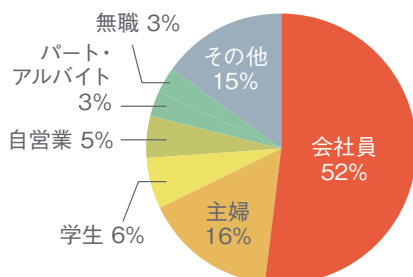

## Leaf KYOTO サイトプロフィール

(2024年11月現在)

- 月間PV数 …… 210万PV
- 月間ユニークユーザー数 …… 84万人
- Facebookフォロワー数 …… 19,000人
- Instagramフォロワー数 …… 69,600人
- X(旧Twitter)フォロワー数 …… 11,900人
- Threadsフォロワー数 …… 15,000人
- LINE公式アカウント友だち数 …… 20,200人
- YouTubeチャンネル登録者数 …… 13,600人

## Leaf KYOTOユーザープロフィール

(Google Analytics及びLeaf KYOTO会員属性より当社調べ)

[性別]

[年齢]

[居住地]

[職業]

[閲覧環境]

[LINE公式アカウント友だち地域]