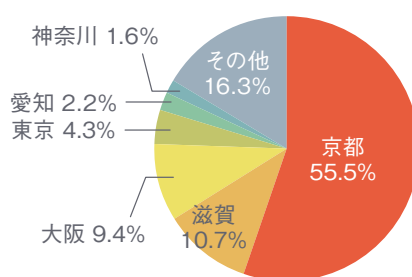

## Leaf KYOTOユーザープロフィール

(Google Analytics及びLeaf KYOTO会員属性より当社調べ)

[性別]

[年齢]

[居住地]

[職業]

[閲覧環境]

[LINE公式アカウント友だち地域]