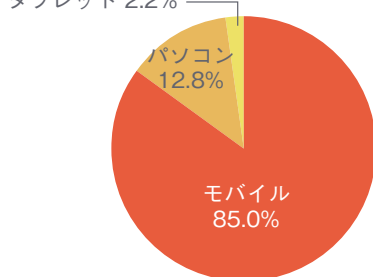

## Leaf KYOTO サイトプロフィール

(2024年11月現在)

- 月間PV数 …… 210万PV
- 月間ユニークユーザー数 …… 84万人
- Facebookフォロワー数 …… 19,000人
- Instagramフォロワー数 …… 69,600人
- X(旧Twitter)フォロワー数 …… 11,900人
- Threadsフォロワー数 …… 15,000人
- LINE公式アカウント友だち数 …… 20,200人
- YouTubeチャンネル登録者数 …… 13,600人

## Leaf KYOTOユーザープロフィール

(Google Analytics及びLeaf KYOTO会員属性より当社調べ)

[性別]

[年齢]

[居住地]

[職業]

[閲覧環境]

[LINE公式アカウント友だち地域]