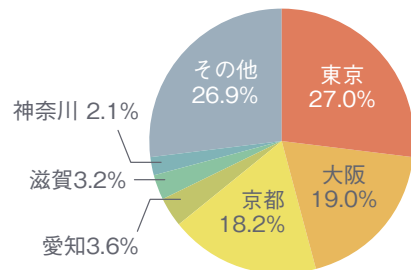

Leaf KYOTO サイトプロフィール

(2024年5月現在)

- 月間PV数 …… 210万PV
 - 月間ユニークユーザー数 …… 84万人
 - Facebookフォロワー数 …… 19,000人
 - Instagramフォロワー数 …… 67,050人
 - X (旧Twitter) フォロワー数 …… 10,560人
 - Threadsフォロワー数 …… 11,000人
 - LINE公式アカウント友だち数 …… 19,500人
 - YouTubeチャンネル登録者数 …… 12,500人
- (Leaf サポーター 139,610人)

Leaf KYOTOユーザープロフィール

(Google Analytics及びLeaf KYOTO会員属性より当社調べ)

[性別]

[年齢]

[居住地]

[職業]

[閲覧環境]

[LINE公式アカウント友だち地域]

Leaf KYOTO広告掲載料金

*画像はイメージです

*画像はイメージです

1 特集 テンプレートデザイン

掲載料 250,000円(税抜) / 275,000円(税込)
 「新着」及び「特集」タブに掲載
 制作費込み 制作期間 打合せから3週間
 ※指定されたフォーマットの中で、企画内容に合わせてページを制作。読者が読み慣れているLeaf KYOTO内の記事と同じ構成になります。
 ※写真MAX15点
 ※撮影は別途費用相談
 ※特集は、複数店舗紹介型・体験紹介型もございます。