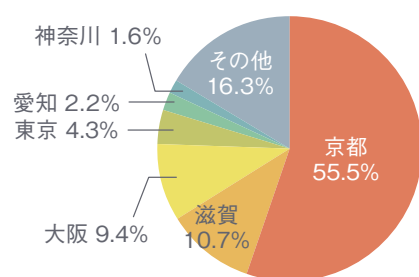

Leaf KYOTO サイトプロフィール

(2024年5月現在)

- 月間PV数 …… 210万PV
 - 月間ユニークユーザー数 …… 84万人
 - Facebookフォロワー数 …… 19,000人
 - Instagramフォロワー数 …… 67,050人
 - X (旧Twitter) フォロワー数 …… 10,560人
 - Threadsフォロワー数 …… 11,000人
 - LINE公式アカウント友だち数 …… 19,500人
 - YouTubeチャンネル登録者数 …… 12,500人
- (Leaf サポーター 139,610人)

Leaf KYOTOユーザープロフィール

(Google Analytics及びLeaf KYOTO会員属性より当社調べ)

[性別]

[年齢]

[居住地]

[職業]

[閲覧環境]

[LINE公式アカウント友だち地域]

Leaf KYOTO広告掲載料金

*画像はイメージです

*画像はイメージです

1 特集 テンプレートデザイン

掲載料 250,000円(税抜) / 275,000円(税込)
 「新着」及び「特集」タブに掲載
 制作費込み 制作期間 打合せから3週間
 ※指定されたフォーマットの中で、企画内容に合わせてページを制作。読者が読み慣れているLeaf KYOTO内の記事と同じ構成になります。
 ※写真MAX15点
 ※撮影は別途費用相談
 ※特集は、複数店舗紹介型・体験紹介型もございます。

2 新店情報

掲載料 100,000円(税抜) / 110,000円(税込)
 撮影・制作費込み 制作期間 打合せから3週間
 「新店情報」メニューの1ページ目に掲載
 ※店舗コンセプトや基本情報、写真3点までで構成。
 ※オープンから1年以内

写真5点までテキスト量倍増のプランもあります。
 掲載料 143,000円(税込) ※詳しくはお尋ねください。

3 NEWS

掲載料 100,000円(税抜) / 110,000円(税込)
 制作費込み 制作期間 / 素材データ支給後2週間
 「NEWS」タブの1ページ目に掲載
 ※期間設定がない新着情報の発信。
 ※写真点数5点まで
 ※撮影は別途費用相談