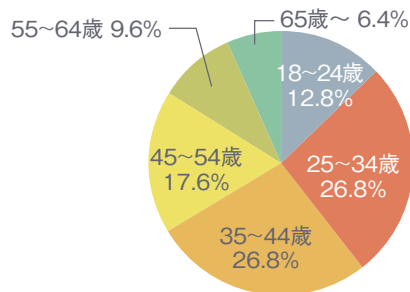

Leaf KYOTO サイトプロフィール

(2024年5月現在)

- 月間PV数 …… 210万PV
 - 月間ユニークユーザー数 …… 84万人
 - Facebookフォロワー数 …… 19,000人
 - Instagramフォロワー数 …… 67,050人
 - X (旧Twitter) フォロワー数 …… 10,560人
 - Threadsフォロワー数 …… 11,000人
 - LINE公式アカウント友だち数 …… 19,500人
 - YouTubeチャンネル登録者数 …… 12,500人
- (Leaf サポーター 139,610人)

Leaf KYOTOユーザープロフィール

(Google Analytics及びLeaf KYOTO会員属性より当社調べ)

[性別]

[年齢]

[居住地]

[職業]

[閲覧環境]

[LINE公式アカウント友だち地域]