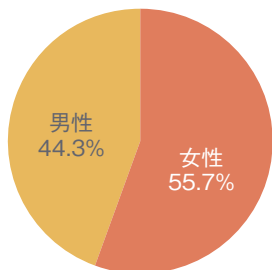

Leaf KYOTO サイトプロフィール

(2024年5月現在)

- 月間PV数 …… 210万PV
 - 月間ユニークユーザー数 …… 84万人
 - Facebookフォロワー数 …… 19,000人
 - Instagramフォロワー数 …… 67,050人
 - X (旧Twitter) フォロワー数 …… 10,560人
 - Threadsフォロワー数 …… 11,000人
 - LINE公式アカウント友だち数 …… 19,500人
 - YouTubeチャンネル登録者数 …… 12,500人
- (Leaf サポーター 139,610人)

Leaf KYOTOユーザープロフィール

(Google Analytics及びLeaf KYOTO会員属性より当社調べ)

[性別]

[年齢]

[居住地]

[職業]

[閲覧環境]

[LINE公式アカウント友だち地域]