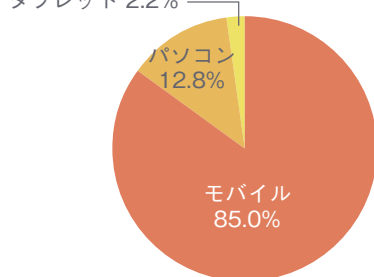

Leaf KYOTO サイトプロフィール

(2024年5月現在)

- 月間PV数 …… 210万PV
 - 月間ユニークユーザー数 …… 84万人
 - Facebookフォロワー数 …… 19,000人
 - Instagramフォロワー数 …… 67,050人
 - X (旧Twitter) フォロワー数 …… 10,560人
 - Threadsフォロワー数 …… 11,000人
 - LINE公式アカウント友だち数 …… 19,500人
 - YouTubeチャンネル登録者数 …… 12,500人
- (Leaf サポーター 139,610人)

Leaf KYOTOユーザープロフィール

(Google Analytics及びLeaf KYOTO会員属性より当社調べ)

[性別]

[年齢]

[居住地]

[職業]

[閲覧環境]

[LINE公式アカウント友だち地域]

Leaf KYOTO広告掲載料金

*画像はイメージです

*画像はイメージです

1 特集 テンプレートデザイン

掲載料 250,000円(税抜) / 275,000円(税込)
 「新着」及び「特集」タブに掲載
 制作費込み 制作期間 打合せから3週間
 ※指定されたフォーマットの中で、企画内容に合わせてページを制作。読者が読み慣れているLeaf KYOTO内の記事と同じ構成になります。
 ※写真MAX15点
 ※撮影は別途費用相談
 ※特集は、複数店舗紹介型・体験紹介型もございます。