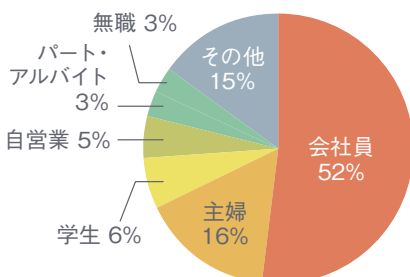

Leaf KYOTO サイトプロフィール

(2024年5月現在)

- 月間PV数 …… 210万PV
 - 月間ユニークユーザー数 …… 84万人
 - Facebookフォロワー数 …… 19,000人
 - Instagramフォロワー数 …… 67,050人
 - X (旧Twitter) フォロワー数 …… 10,560人
 - Threadsフォロワー数 …… 11,000人
 - LINE公式アカウント友だち数 …… 19,500人
 - YouTubeチャンネル登録者数 …… 12,500人
- (Leaf サポーター 139,610人)

Leaf KYOTOユーザープロフィール

(Google Analytics及びLeaf KYOTO会員属性より当社調べ)

[性別]

[年齢]

[居住地]

[職業]

[閲覧環境]

[LINE公式アカウント友だち地域]

Leaf KYOTO広告掲載料金

*画像はイメージです

*画像はイメージです

1 特集 テンプレートデザイン

掲載料 250,000円(税抜) / 275,000円(税込)
 「新着」及び「特集」タブに掲載
 制作費込み 制作期間 打合せから3週間
 ※指定されたフォーマットの中で、企画内容に合わせてページを制作。読者が読み慣れているLeaf KYOTO内の記事と同じ構成になります。
 ※写真MAX15点
 ※撮影は別途費用相談
 ※特集は、複数店舗紹介型・体験紹介型もございます。